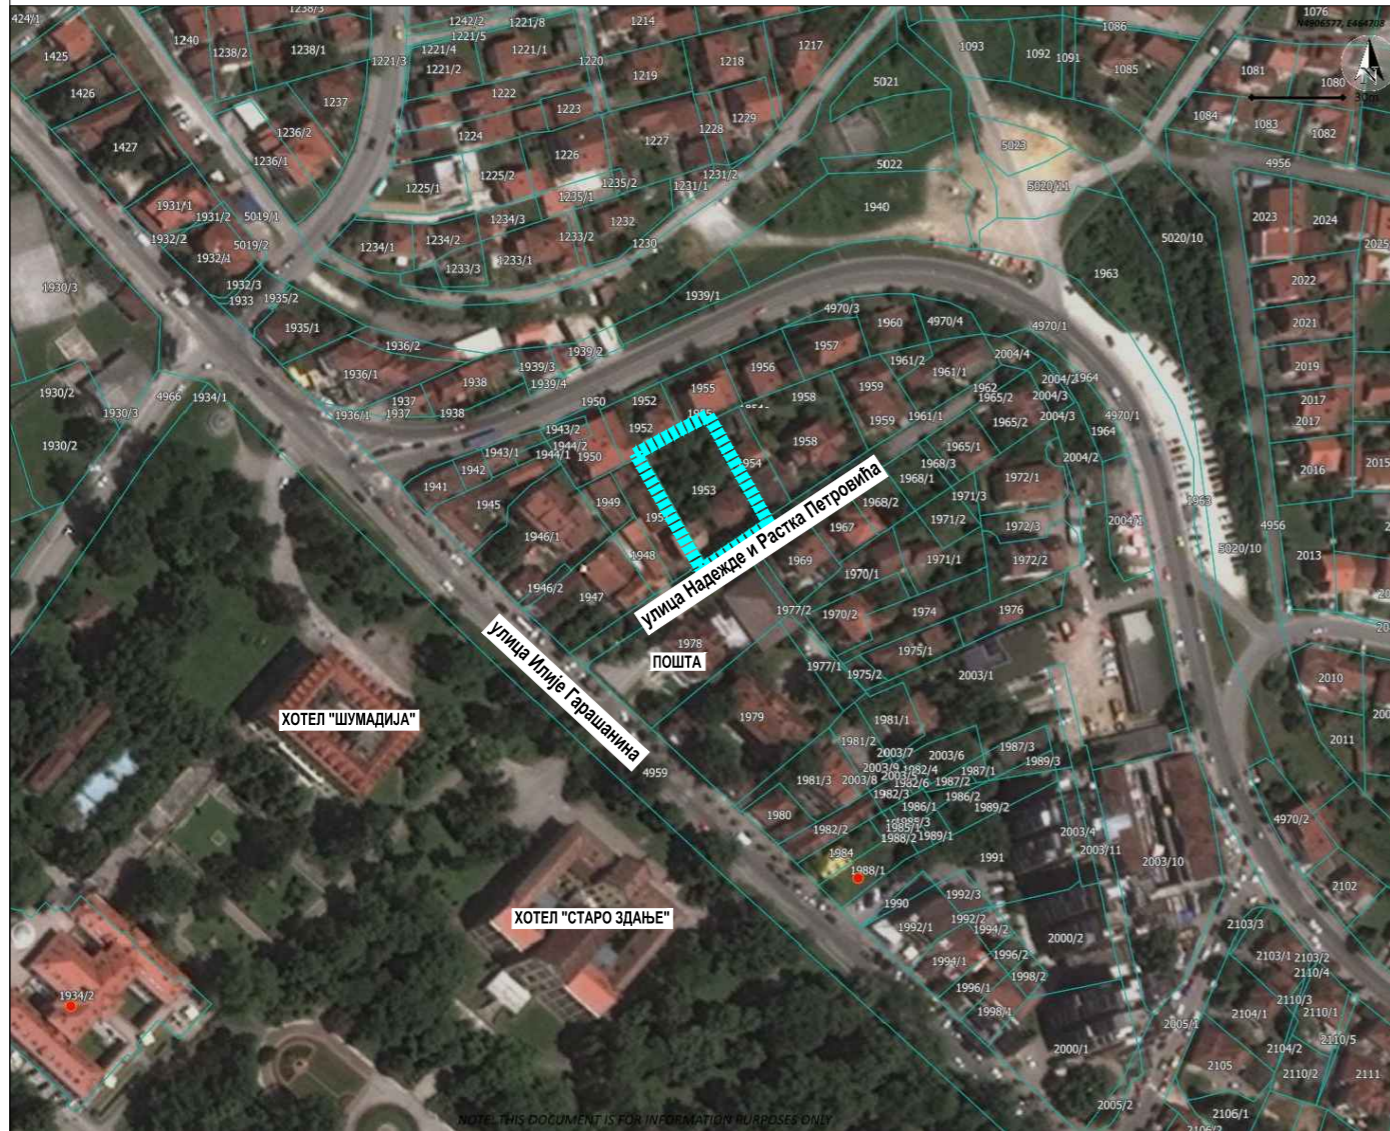

ЛЕГЕНДА

Граница обухвата урбанистичког пројекта

Наручилац израде пројекта:

“ГИБЛИ ПЛУС” д.о.о.
ул. Књаза Милоша бр.271
34 300 Аранђеловац

Обрађивач пројекта:

"АРХИПЛАН" д.о.о.
ул. Књаза Михаила бр. 66
АРАНЂЕЛОВАЦ

ISO 9001
ISO 14001

Excellent
Small & Medium Enterprises
Privredna Komora Srbije
Chamber of Commerce and Industry of Serbia

Назив пројекта:

Урбанистички пројекат
УРБАНИСТИЧКИ ПРОЈЕКАТ ИЗГРАДЊЕ
за к.п.бр. 1953 КО Аранђеловац
- вишепородични стамбени објекат -

Назив листа:

Размера: 1:2500 Пист број: 1.

Диспозиција предметног подручја у односу на непосредно окружење

Датум:
Јелена Милићевић
август, 2019.год.

Руководилац израде:

одговорни урбаниста: дипл.инж.арх. Јелена Милићевић (200147914)