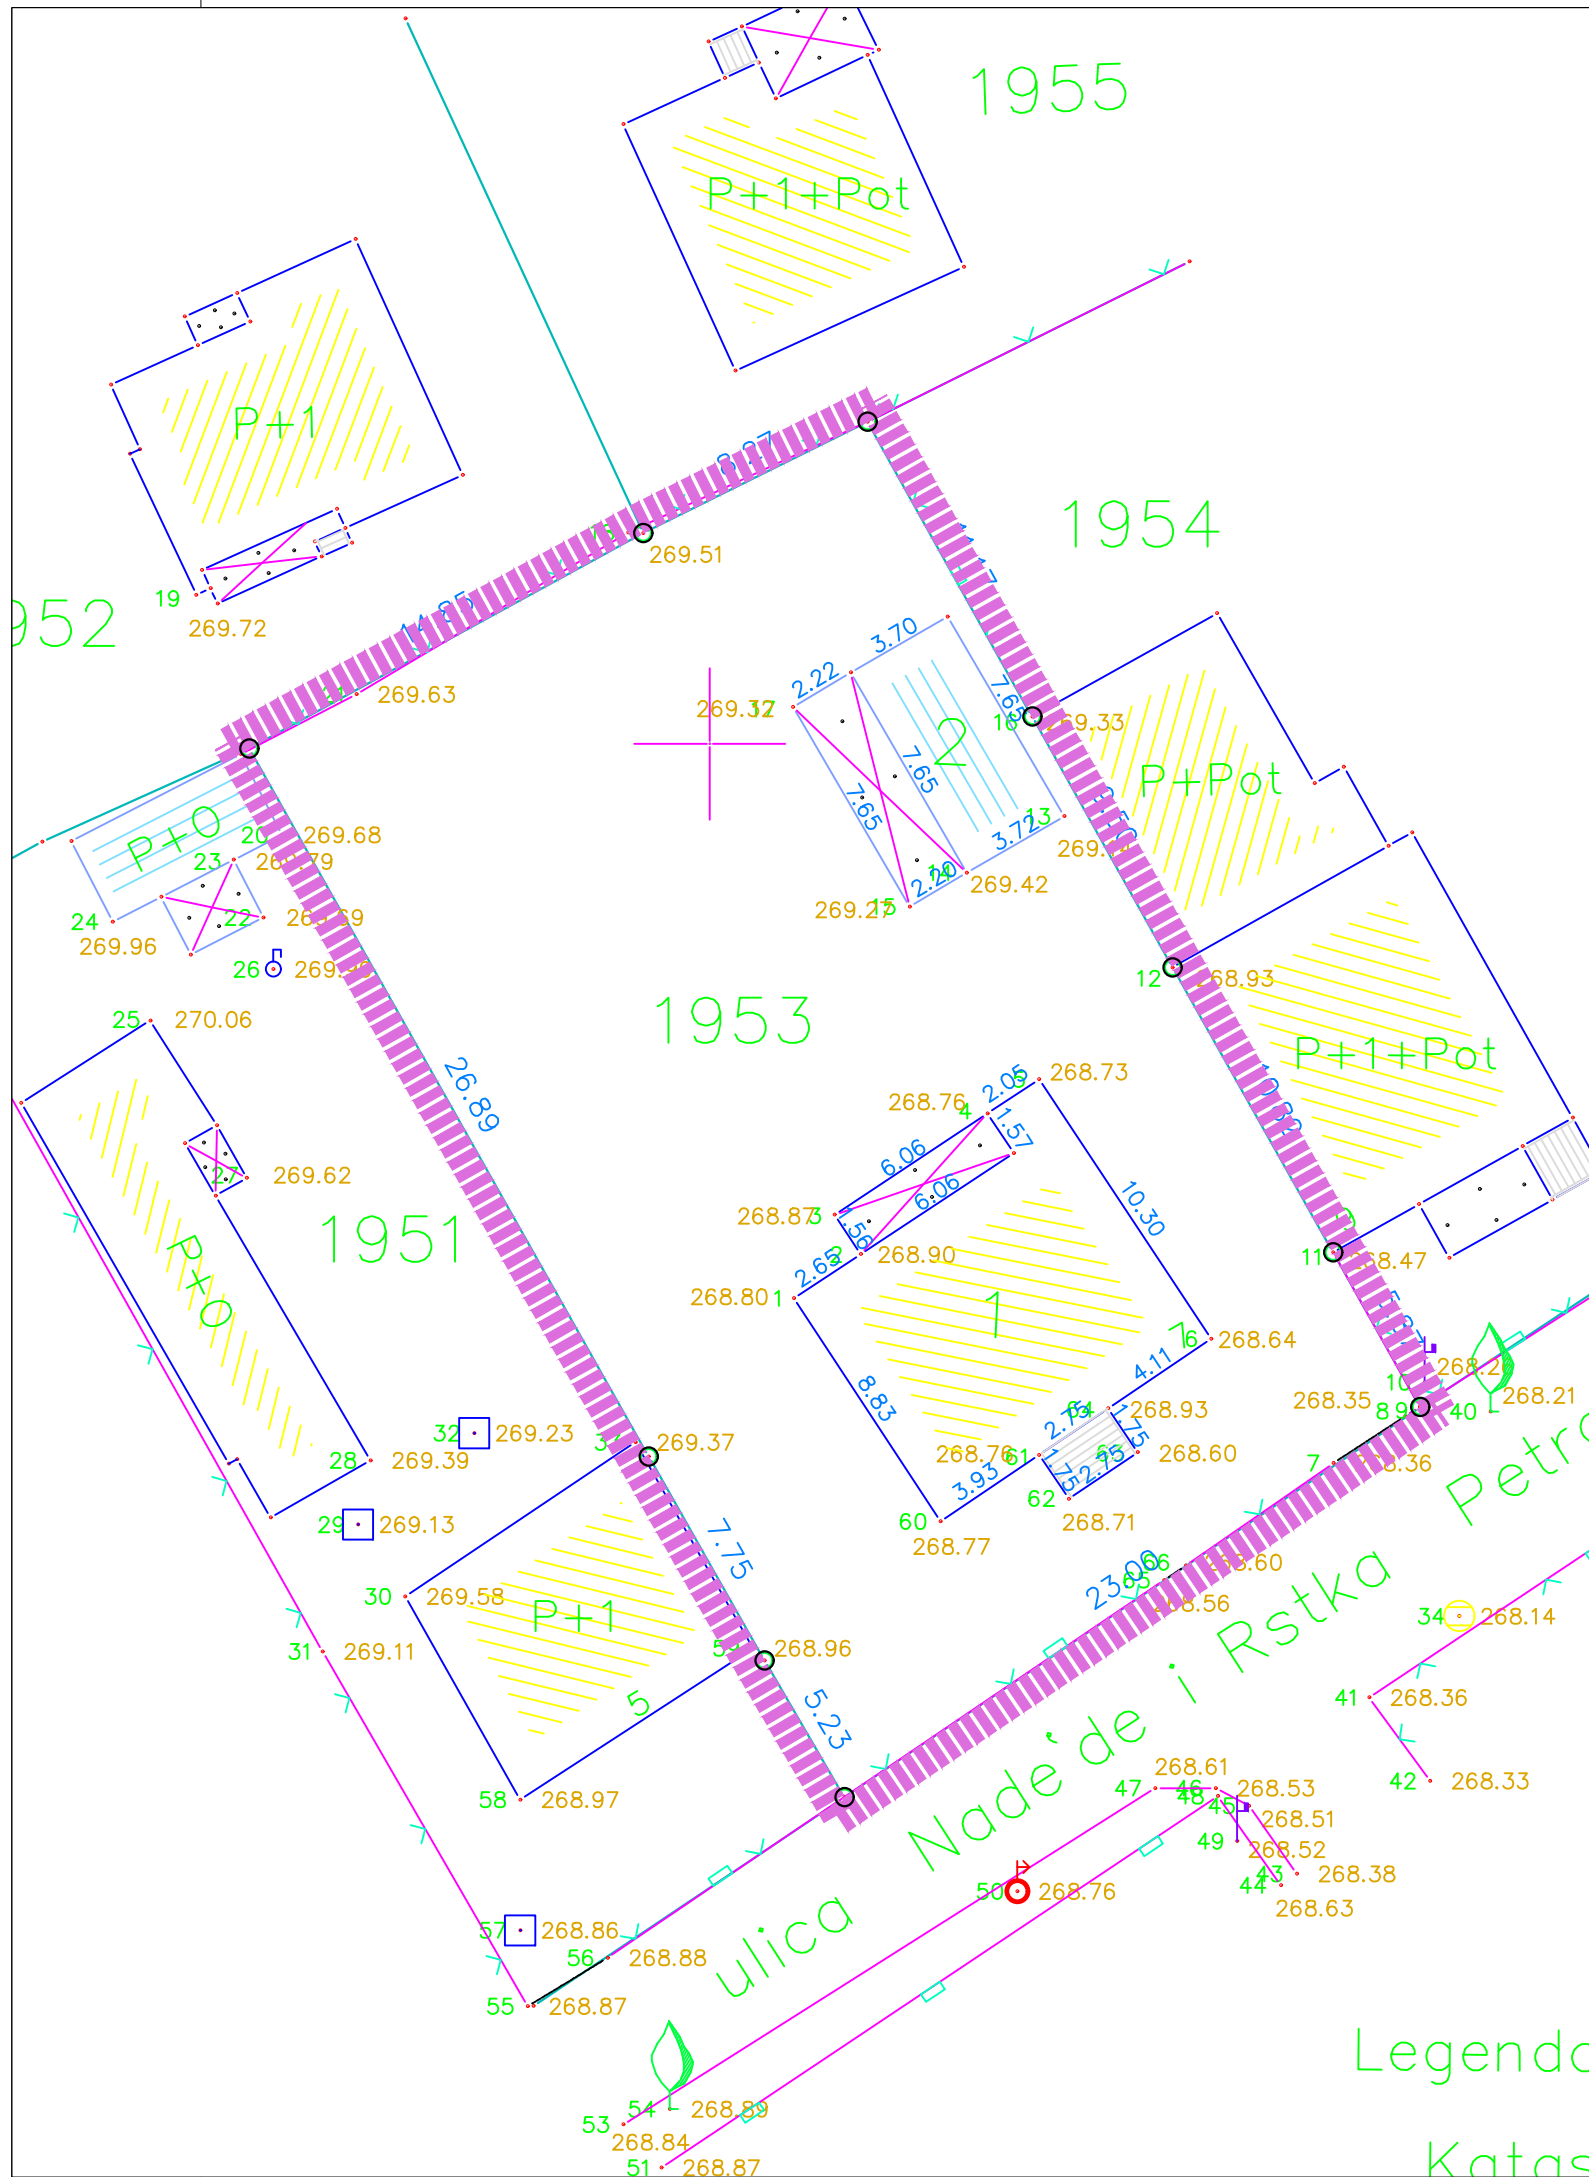

ЛЕГЕНДА

-  Граница обухвата урбанистичког пројекта
-  Граница катастарске парцеле
-  Постојећа међна тачка

Наручилац израде пројекта: "ГИБЛИ ПЛУС" д.о.о. ул. Књаза Милоша бр.271 34 300 Аранђеловац	Обрађивач пројекта: "АРХИПЛАНОО" ул. Кнеза Михаила бр.66 АРАНЂЕЛОВАЦ
Назив пројекта: УРБАНИСТИЧКИ ПРОЈЕКАТ ИЗГРАДЊЕ за к.п.бр. 1953 КО Аранђеловац - вишепородични стамбени објекат -	
Назив листа: Катастарско топографски план са границом урбанистичког пројекта	
Руководилац израде: одговорни урбаниста: дипл.инж.арх. Јелена Милићевић (200147914)	

Размера: 1:250 Лист број: 2.

Датум: Јулијана Милићев, август, 2019. год.